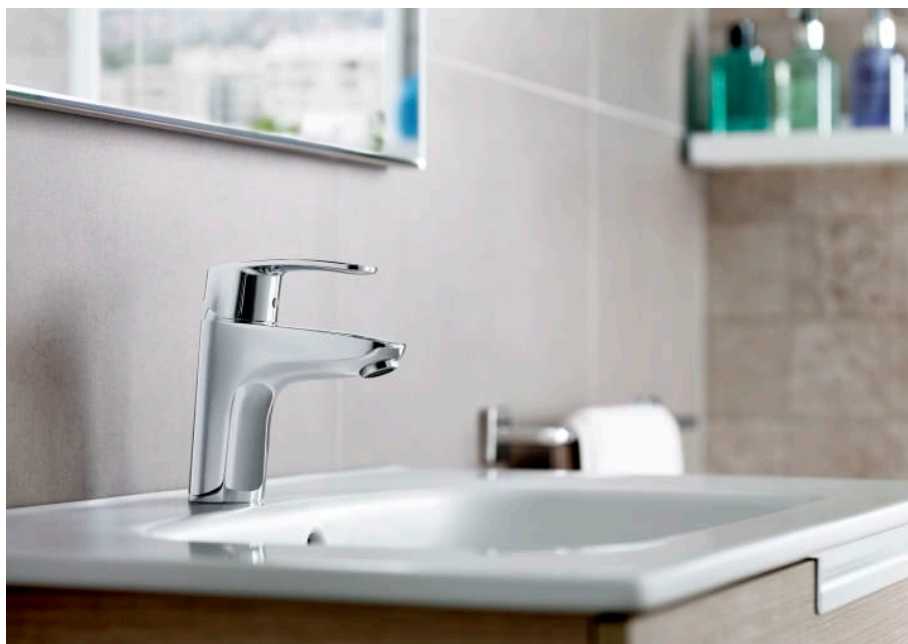

## CARACTERISTICI

FaucetType: Cu monocomandă

Filet racord apă: 1/2"

Finisaj: Crom

Furtunuri de alimentare flexibile incluse

Mounting type: Încăstrat

Sistem restricționare debit apă

Tip de cartuș: Ceramic

## Monodin

Curbele line i formele rotunjite definesc această colecție care iese în evidență datorită simplității i eleganei caracteristice. Bateriile de lavoar ale acestei colecții fac parte din bateriile Roca inovatoare cu tehnologie Cold Start pentru economii mai mari de energie.