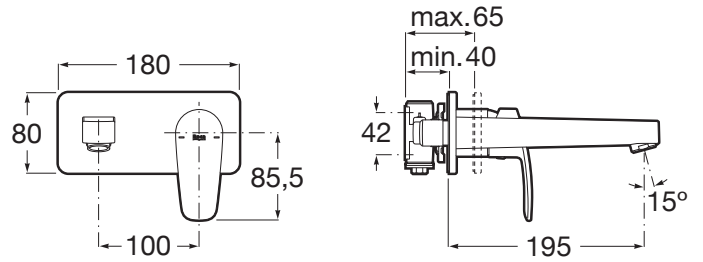

## CARACTERISTICI

FaucetType: Cu monocomandă

Filet racord apă: 1/2"

Finisaj: Crom

Furtunuri de alimentare flexibile incluse

Mounting type: Încăstrat

Sistem restricționare debit apă

Tip de cartuș: Ceramic